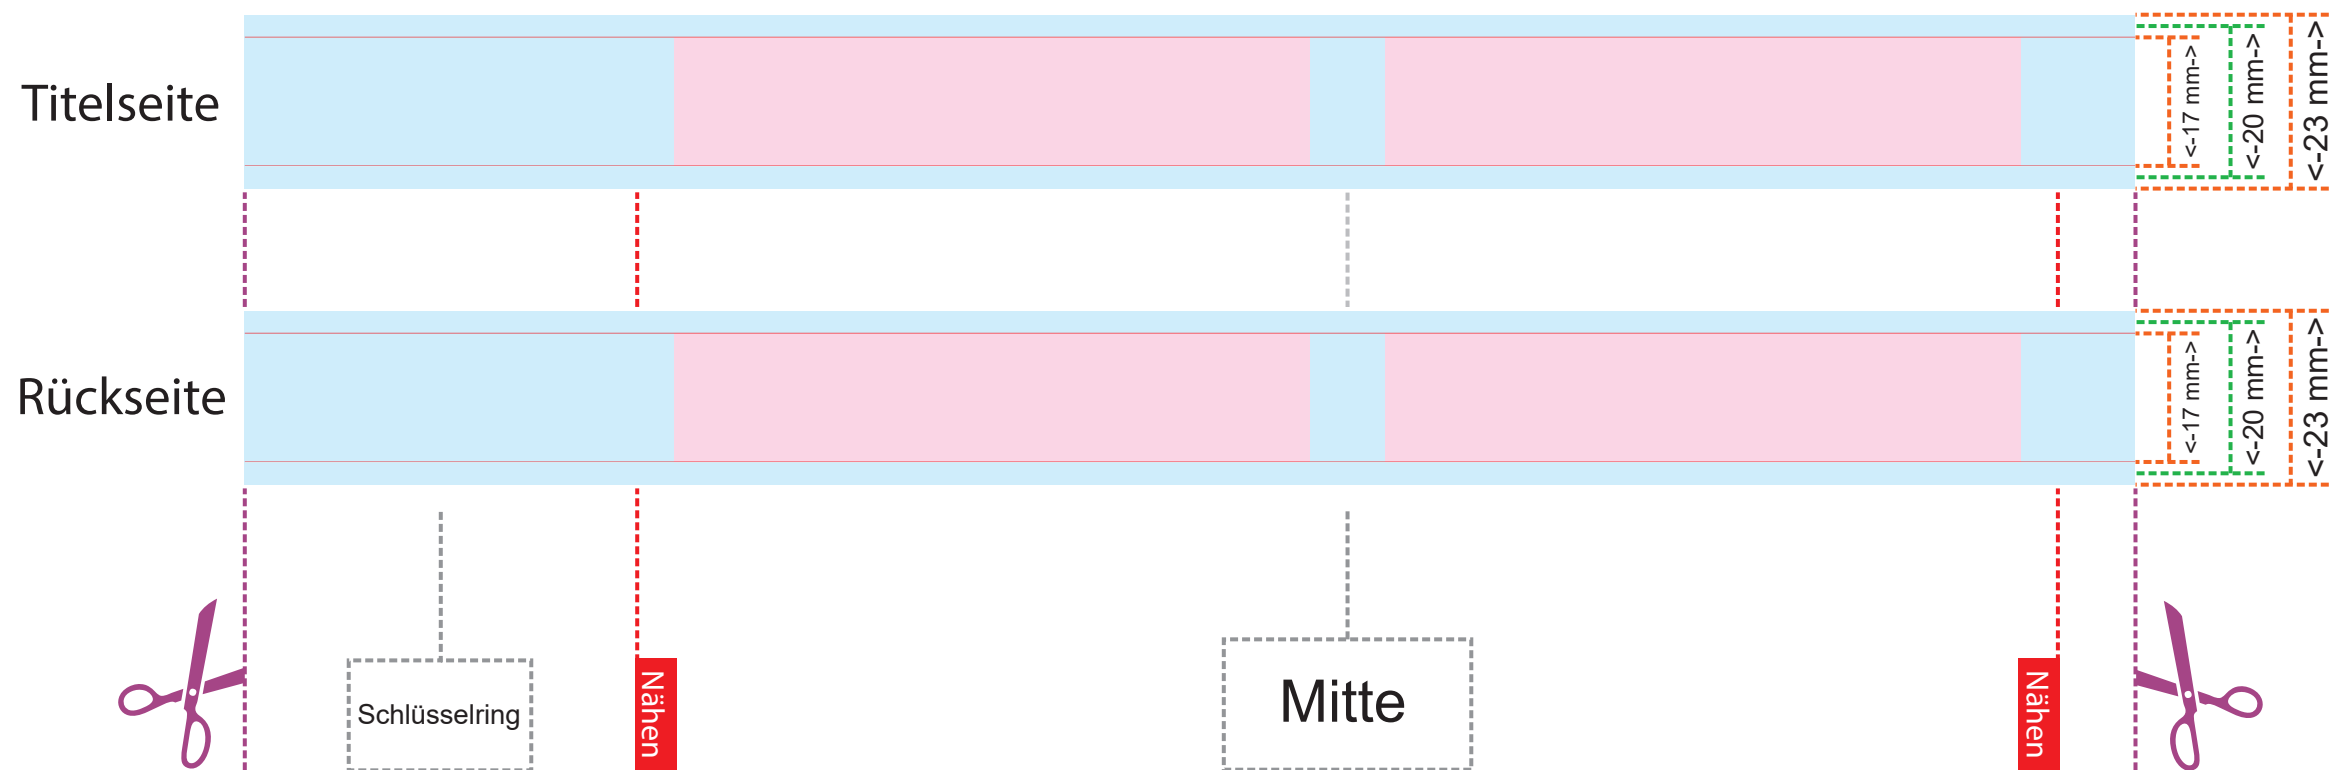

Bitte beachten Sie bei der Planung folgendes:

- Minimale Schriftgröße: **2 mm** hoch
- Minimale Linienstärke: **0,35 mm**
- Die Beschriftung sollen in Pfade umwandeln
- Grafische Elemente im Entwurf müssen innerhalb der Sicherheitszone liegen
- Über die Breite des Bandes hinaus bitten wir, die Grundfarbe mit einigen Millimetern Überstand auszufüllen
- Bei Rasterdaten muss die Auflösung mindestens **300 dpi** betragen

## Individuell sublimiertes Schlüsselanhänger mit Schlüsselring 20x250 mm

## Individuell sublimiertes Schlüsselanhänger mit Schlüsselring 25x250 mm